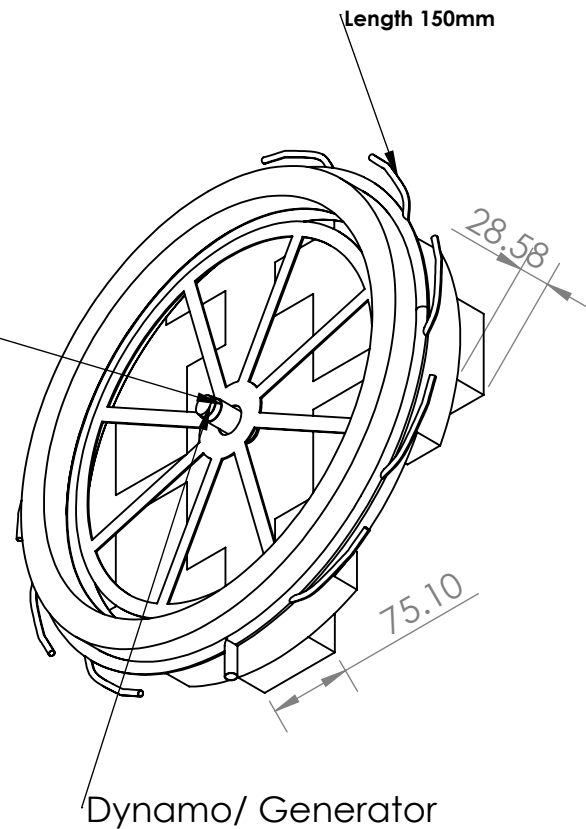

Diagram 5 (iii)

FAUL HABER MOTOREN
 MINI MOTOR SA
 2233R630PP-1162
 SWISS MADE
 22/2K 9,7.1
 K401 075
 942789

Wooden Base Material

Dynamo/ Generator

Pipes (P3) I.D= 11mm
 O.D= 12mm

Pipes (P5) I.D= 5.4mm
 O.D= 6 mm