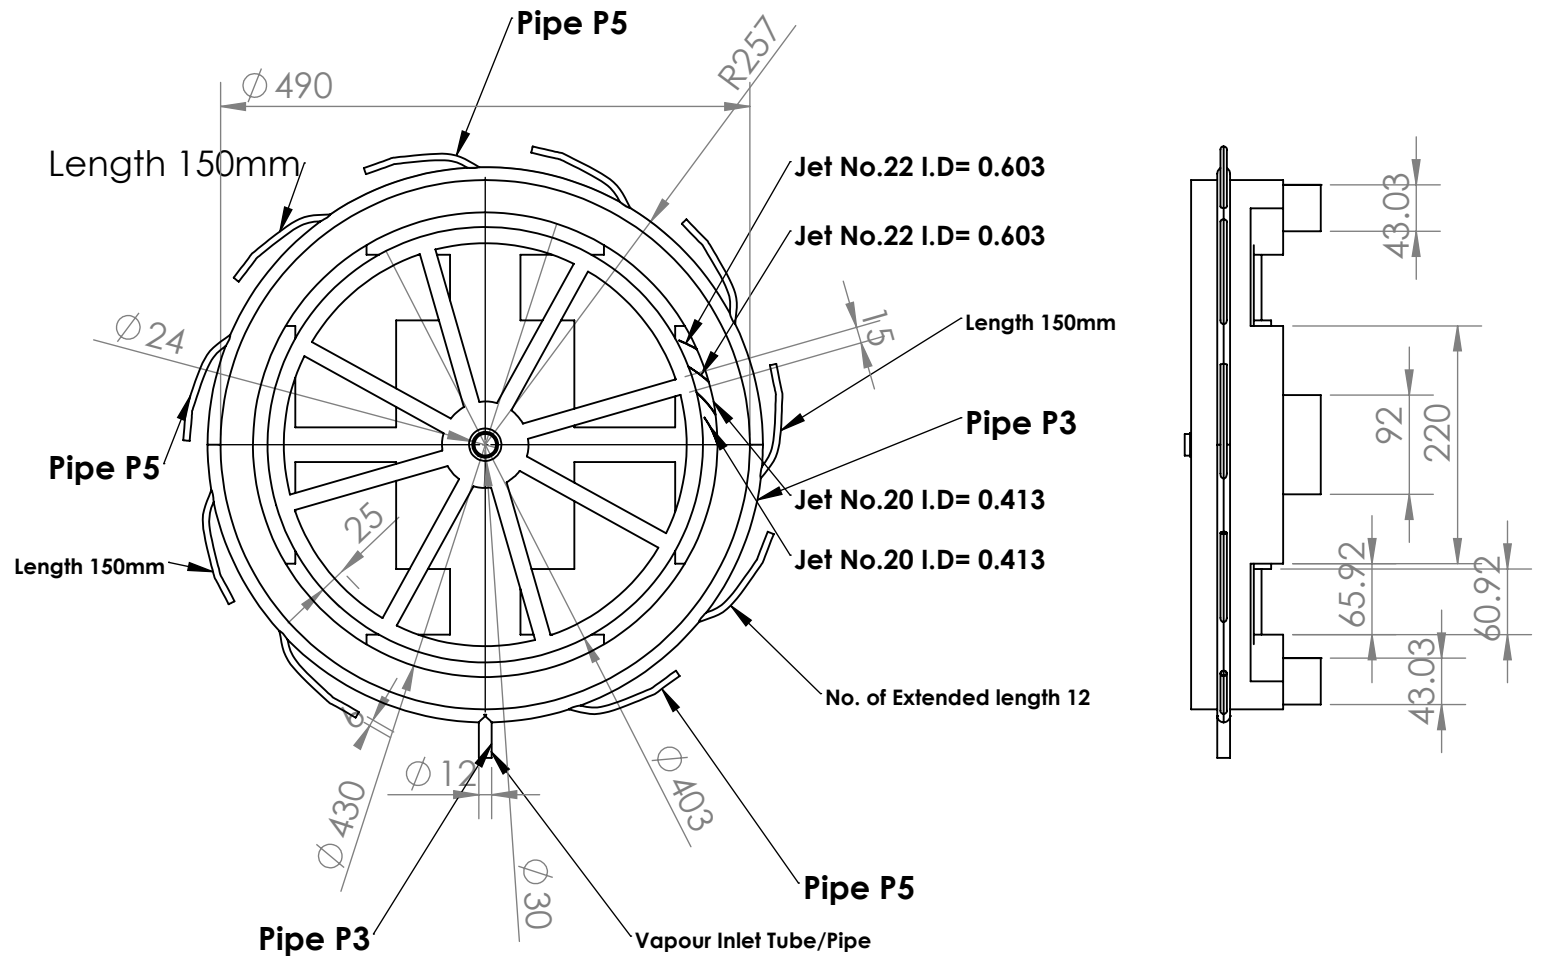

Diagram 5 (iii)

FAUL HABER MOTOREN
 MINI MOTOR SA
 2233R630PP-1162
 SWISS MADE
 22/2K 9,7.1
 K401 075
 942789

Wooden Base Material

Dynamo/ Generator

Pipes (P3) I.D= 11mm
 O.D= 12mm

Pipes (P5) I.D= 5.4mm
 O.D= 6 mm