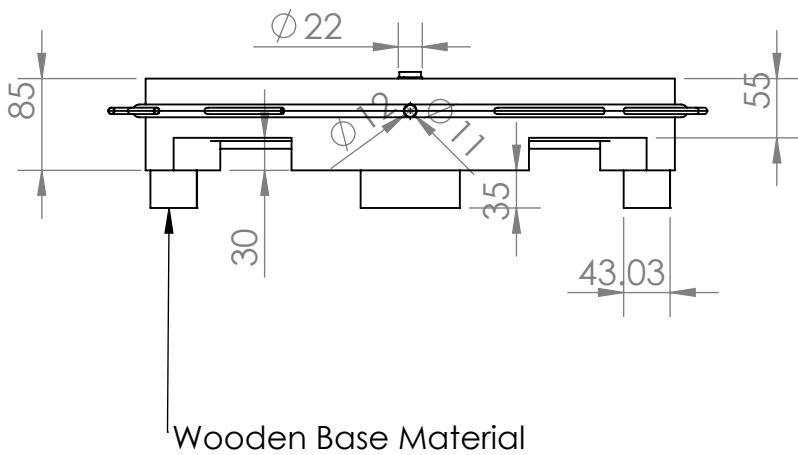

Diagram 5 (iii)

FAUL HABER MOTOREN
 MINI MOTOR SA
 2233R630PP-1162
 SWISS MADE
 22/2K 9,7.1
 K401 075
 942789

Wooden Base Material

Dynamo/ Generator

Pipes (P3) I.D= 11mm
 O.D= 12mm

Pipes (P5) I.D= 5.4mm
 O.D= 6 mm